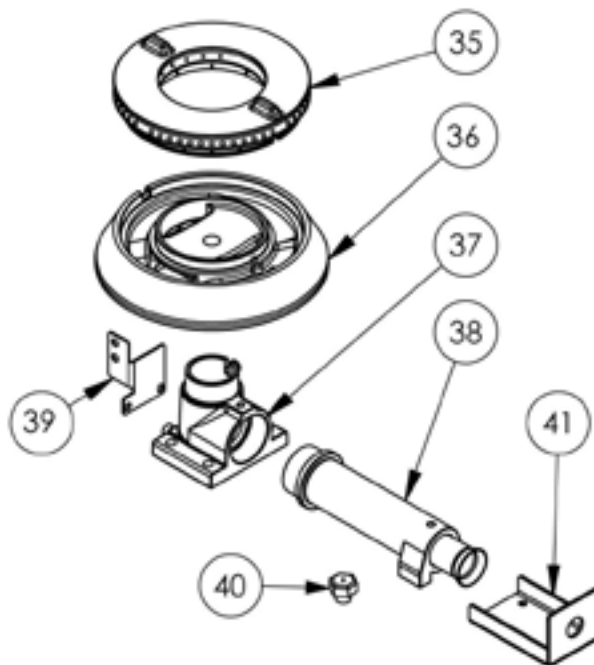

kuchnia gazowa, 4-palnikowa, 900 mm, 20.5 kW, G30

Kod katalogowy: 999513

Nr części (V nr rys. nr części z rysunku)	Nazwa	Kod
V999513V03-01	Korpus	
V999513V03-02	Termopara 600	C008081
V999513V03-03	Ruszt 360x360	C010247
V999513V03-04	Rura miedziana fi6	
V999513V03-05	Rura miedziana fi10	
V999513V03-06	Termopara 800	C009004
V999513V03-07	Stopka 40x40	C001991
V999513V03-08	Misa lewa	
V999513V03-09	Nie dotyczy tego modelu produktu	
V999513V03-10	Misa prawa	C010248
V999513V03-11	Zawór	C008801
V999513V03-12	Kolektor	
V999513V03-13	Kolano	C009080
V999513V03-14	Pokrętło	C011161
V999513V03-15	Nakrętka	C010733
V999513V03-16	Palnik pilota	C008078
V999513V03-17	Dysza pilota	C010906
V999513V03-18	Korona palnika 3.5kW	C009051
V999513V03-19	Korpus palnika 3.5kW	C009052
V999513V03-20	Inżektor 3.5kW	C009092
V999513V03-21	Wzmocnienie wspornika palnika pionowego	
V999513V03-22	Wspornik pilota 3,5	
V999513V03-23	Dysza palnika 3,5 kw	C007535
V999513V03-24	Wspornik podstawy dyszy	C009079
V999513V03-25	Korona palnika 5kW	C009053
V999513V03-26	Korpus palnika 5kW	C009054
V999513V03-27	Inżektor 5kW	C010161
V999513V03-28	Wspornik pilota 5	C009081
V999513V03-29	Dysza palnika 5 kw	C007536
V999513V03-30	Korona palnika 7kW	C009040
V999513V03-31	Korpus palnika 7kW	C009027
V999513V03-32	Inżektor 7kW	C009168
V999513V03-33	Wspornik pilota 7	
V999513V03-34	Dysza palnika 7 kw	C007537
V999513V03-35	Nie dotyczy tego modelu produktu	
V999513V03-36	Nie dotyczy tego modelu produktu	

Nr części (V nr rys. nr części z rysunku)	Nazwa	Kod
V999513V03-37	Nie dotyczy tego modelu produktu	
V999513V03-38	Nie dotyczy tego modelu produktu	
V999513V03-39	Nie dotyczy tego modelu produktu	
V999513V03-40	Nie dotyczy tego modelu produktu	
V999513V03-41	Nie dotyczy tego modelu produktu	