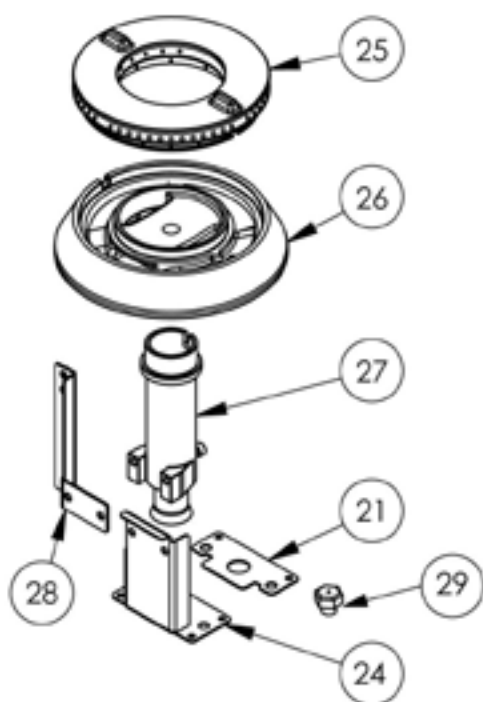

kuchnia gazowa, 4-palnikowa, 900 mm, 20.5 kW, G30

Kod katalogowy: 999513

Nr części (V nr rys. nr części z rysunku)	Nazwa	Kod
V999513V03-01	Korpus	
V999513V03-02	Termopara 600	C008081
V999513V03-03	Ruszt 360x360	C010247
V999513V03-04	Rura miedziana fi6	
V999513V03-05	Rura miedziana fi10	
V999513V03-06	Termopara 800	C009004
V999513V03-07	Stopka 40x40	C001991
V999513V03-08	Misa lewa	
V999513V03-09	Nie dotyczy tego modelu produktu	
V999513V03-10	Misa prawa	C010248
V999513V03-11	Zawór	C008801
V999513V03-12	Kolektor	
V999513V03-13	Kolano	C009080
V999513V03-14	Pokrętło	C011161
V999513V03-15	Nakrętka	C010733
V999513V03-16	Palnik pilota	C008078
V999513V03-17	Dysza pilota	C010906
V999513V03-18	Korona palnika 3.5kW	C009051
V999513V03-19	Korpus palnika 3.5kW	C009052
V999513V03-20	Inżektor 3.5kW	C009092
V999513V03-21	Wzmocnienie wspornika palnika pionowego	
V999513V03-22	Wspornik pilota 3,5	
V999513V03-23	Dysza palnika 3,5 kw	C007535
V999513V03-24	Wspornik podstawy dyszy	C009079
V999513V03-25	Korona palnika 5kW	C009053
V999513V03-26	Korpus palnika 5kW	C009054
V999513V03-27	Inżektor 5kW	C010161
V999513V03-28	Wspornik pilota 5	C009081
V999513V03-29	Dysza palnika 5 kw	C007536
V999513V03-30	Korona palnika 7kW	C009040
V999513V03-31	Korpus palnika 7kW	C009027
V999513V03-32	Inżektor 7kW	C009168
V999513V03-33	Wspornik pilota 7	
V999513V03-34	Dysza palnika 7 kw	C007537
V999513V03-35	Nie dotyczy tego modelu produktu	
V999513V03-36	Nie dotyczy tego modelu produktu	

Nr części (V nr rys. nr części z rysunku)	Nazwa	Kod
V999513V03-37	Nie dotyczy tego modelu produktu	
V999513V03-38	Nie dotyczy tego modelu produktu	
V999513V03-39	Nie dotyczy tego modelu produktu	
V999513V03-40	Nie dotyczy tego modelu produktu	
V999513V03-41	Nie dotyczy tego modelu produktu	