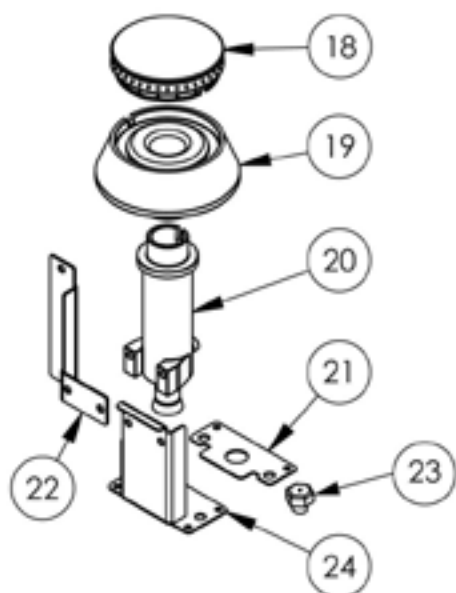

kuchnia gazowa, 4-palnikowa, 900 mm, 20.5 kW, G30

Kod katalogowy: 999513

Nr części (V nr rys. nr części z rysunku)	Nazwa	Kod
V999513V03-01	Korpus	
V999513V03-02	Termopara 600	C008081
V999513V03-03	Ruszt 360x360	C010247
V999513V03-04	Rura miedziana fi6	
V999513V03-05	Rura miedziana fi10	
V999513V03-06	Termopara 800	C009004
V999513V03-07	Stopka 40x40	C001991
V999513V03-08	Misa lewa	
V999513V03-09	Nie dotyczy tego modelu produktu	
V999513V03-10	Misa prawa	C010248
V999513V03-11	Zawór	C008801
V999513V03-12	Kolektor	
V999513V03-13	Kolano	C009080
V999513V03-14	Pokrętło	C011161
V999513V03-15	Nakrętka	C010733
V999513V03-16	Palnik pilota	C008078
V999513V03-17	Dysza pilota	C010906
V999513V03-18	Korona palnika 3.5kW	C009051
V999513V03-19	Korpus palnika 3.5kW	C009052
V999513V03-20	Inżektor 3.5kW	C009092
V999513V03-21	Wzmocnienie wspornika palnika pionowego	
V999513V03-22	Wspornik pilota 3,5	
V999513V03-23	Dysza palnika 3,5 kw	C007535
V999513V03-24	Wspornik podstawy dyszy	C009079
V999513V03-25	Korona palnika 5kW	C009053
V999513V03-26	Korpus palnika 5kW	C009054
V999513V03-27	Inżektor 5kW	C010161
V999513V03-28	Wspornik pilota 5	C009081
V999513V03-29	Dysza palnika 5 kw	C007536
V999513V03-30	Korona palnika 7kW	C009040
V999513V03-31	Korpus palnika 7kW	C009027
V999513V03-32	Inżektor 7kW	C009168
V999513V03-33	Wspornik pilota 7	
V999513V03-34	Dysza palnika 7 kw	C007537
V999513V03-35	Nie dotyczy tego modelu produktu	
V999513V03-36	Nie dotyczy tego modelu produktu	

Nr części (V nr rys. nr części z rysunku)	Nazwa	Kod
V999513V03-37	Nie dotyczy tego modelu produktu	
V999513V03-38	Nie dotyczy tego modelu produktu	
V999513V03-39	Nie dotyczy tego modelu produktu	
V999513V03-40	Nie dotyczy tego modelu produktu	
V999513V03-41	Nie dotyczy tego modelu produktu	