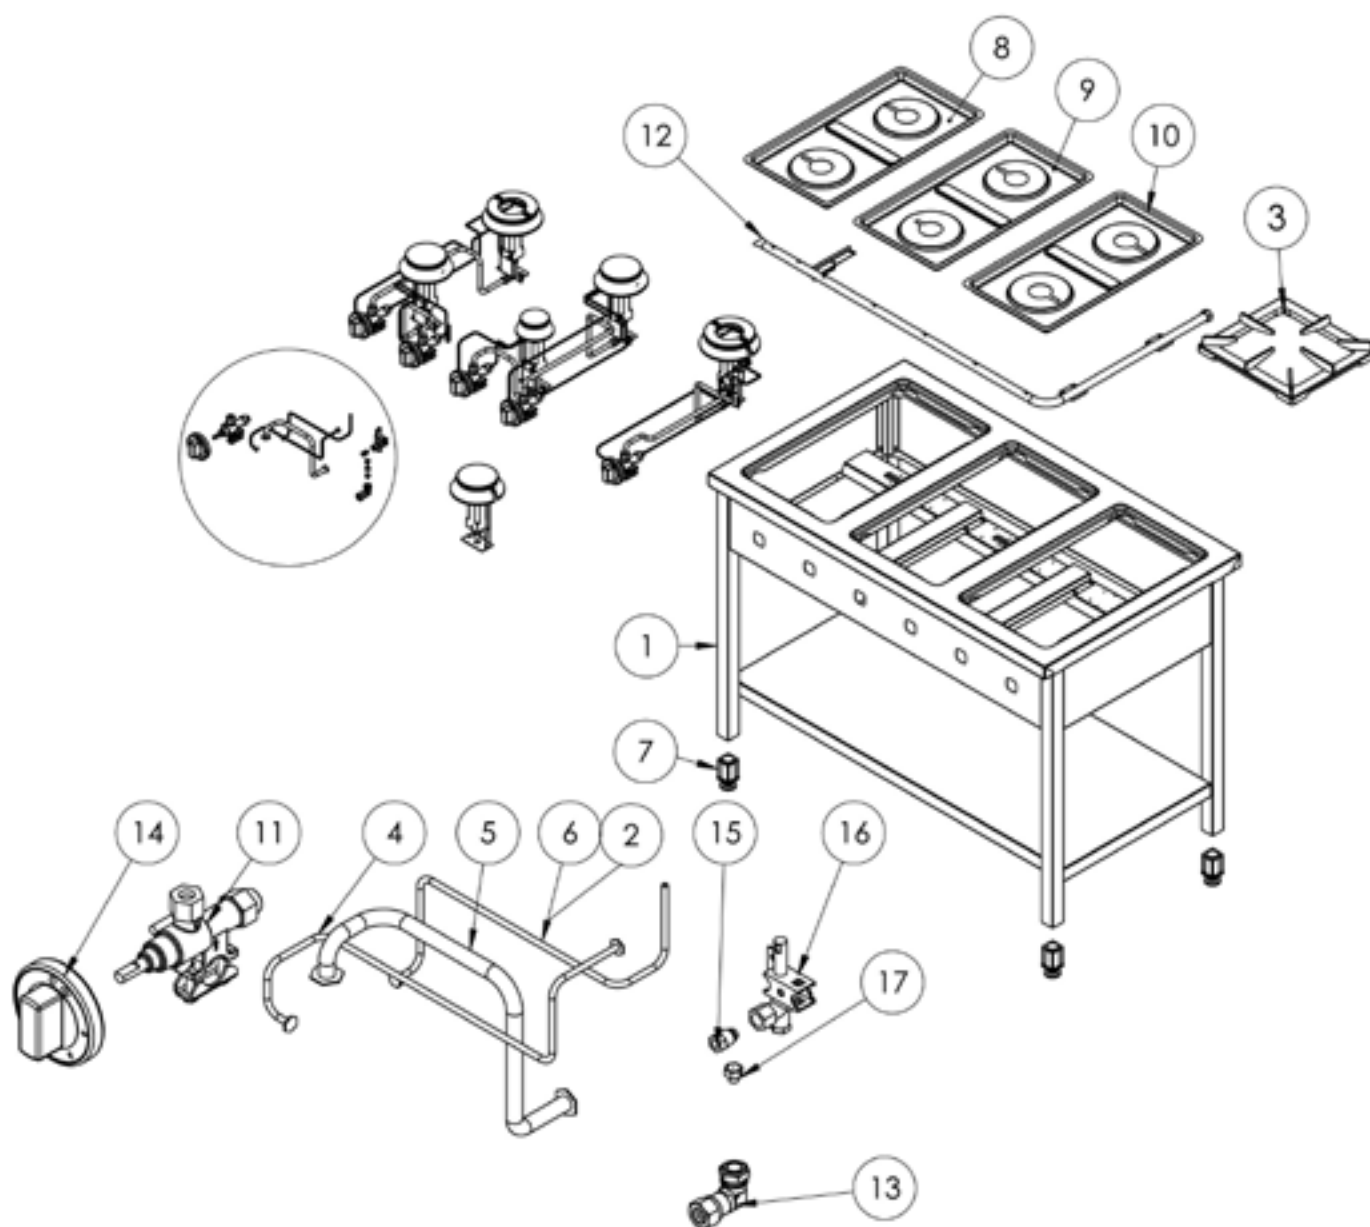

kuchnia gazowa, 4-palnikowa, 900 mm, 20.5 kW, G30

Kod katalogowy: 999513

Nr części (V nr rys. nr części z rysunku)	Nazwa	Kod
V999513V03-01	Korpus	
V999513V03-02	Termopara 600	C008081
V999513V03-03	Ruszt 360x360	C010247
V999513V03-04	Rura miedziana fi6	
V999513V03-05	Rura miedziana fi10	
V999513V03-06	Termopara 800	C009004
V999513V03-07	Stopka 40x40	C001991
V999513V03-08	Misa lewa	
V999513V03-09	Nie dotyczy tego modelu produktu	
V999513V03-10	Misa prawa	C010248
V999513V03-11	Zawór	C008801
V999513V03-12	Kolektor	
V999513V03-13	Kolano	C009080
V999513V03-14	Pokrętło	C011161
V999513V03-15	Nakrętka	C010733
V999513V03-16	Palnik pilota	C008078
V999513V03-17	Dysza pilota	C010906
V999513V03-18	Korona palnika 3.5kW	C009051
V999513V03-19	Korpus palnika 3.5kW	C009052
V999513V03-20	Inżektor 3.5kW	C009092
V999513V03-21	Wzmocnienie wspornika palnika pionowego	
V999513V03-22	Wspornik pilota 3,5	
V999513V03-23	Dysza palnika 3,5 kw	C007535
V999513V03-24	Wspornik podstawy dyszy	C009079
V999513V03-25	Korona palnika 5kW	C009053
V999513V03-26	Korpus palnika 5kW	C009054
V999513V03-27	Inżektor 5kW	C010161
V999513V03-28	Wspornik pilota 5	C009081
V999513V03-29	Dysza palnika 5 kw	C007536
V999513V03-30	Korona palnika 7kW	C009040
V999513V03-31	Korpus palnika 7kW	C009027
V999513V03-32	Inżektor 7kW	C009168
V999513V03-33	Wspornik pilota 7	
V999513V03-34	Dysza palnika 7 kw	C007537
V999513V03-35	Nie dotyczy tego modelu produktu	
V999513V03-36	Nie dotyczy tego modelu produktu	

Nr części (V nr rys. nr części z rysunku)	Nazwa	Kod
V999513V03-37	Nie dotyczy tego modelu produktu	
V999513V03-38	Nie dotyczy tego modelu produktu	
V999513V03-39	Nie dotyczy tego modelu produktu	
V999513V03-40	Nie dotyczy tego modelu produktu	
V999513V03-41	Nie dotyczy tego modelu produktu	