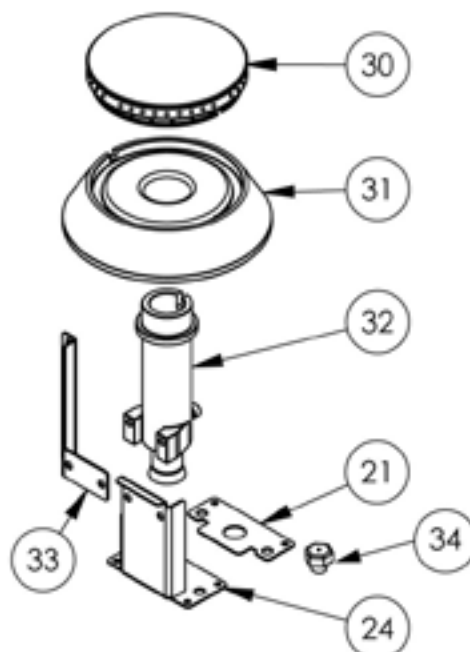

kuchnia gazowa, 4-palnikowa, 900 mm, 20.5 kW, G30

Kod katalogowy: 999513

Nr części (V nr rys. nr części z rysunku)	Nazwa	Kod
V999513V03-01	Korpus	
V999513V03-02	Termopara 600	C008081
V999513V03-03	Ruszt 360x360	C010247
V999513V03-04	Rura miedziana fi6	
V999513V03-05	Rura miedziana fi10	
V999513V03-06	Termopara 800	C009004
V999513V03-07	Stopka 40x40	C001991
V999513V03-08	Misa lewa	
V999513V03-09	Nie dotyczy tego modelu produktu	
V999513V03-10	Misa prawa	C010248
V999513V03-11	Zawór	C008801
V999513V03-12	Kolektor	
V999513V03-13	Kolano	C009080
V999513V03-14	Pokrętło	C011161
V999513V03-15	Nakrętka	C010733
V999513V03-16	Palnik pilota	C008078
V999513V03-17	Dysza pilota	C010906
V999513V03-18	Korona palnika 3.5kW	C009051
V999513V03-19	Korpus palnika 3.5kW	C009052
V999513V03-20	Inżektor 3.5kW	C009092
V999513V03-21	Wzmocnienie wspornika palnika pionowego	
V999513V03-22	Wspornik pilota 3,5	
V999513V03-23	Dysza palnika 3,5 kw	C007535
V999513V03-24	Wspornik podstawy dyszy	C009079
V999513V03-25	Korona palnika 5kW	C009053
V999513V03-26	Korpus palnika 5kW	C009054
V999513V03-27	Inżektor 5kW	C010161
V999513V03-28	Wspornik pilota 5	C009081
V999513V03-29	Dysza palnika 5 kw	C007536
V999513V03-30	Korona palnika 7kW	C009040
V999513V03-31	Korpus palnika 7kW	C009027
V999513V03-32	Inżektor 7kW	C009168
V999513V03-33	Wspornik pilota 7	
V999513V03-34	Dysza palnika 7 kw	C007537
V999513V03-35	Nie dotyczy tego modelu produktu	
V999513V03-36	Nie dotyczy tego modelu produktu	

Nr części (V nr rys. nr części z rysunku)	Nazwa	Kod
V999513V03-37	Nie dotyczy tego modelu produktu	
V999513V03-38	Nie dotyczy tego modelu produktu	
V999513V03-39	Nie dotyczy tego modelu produktu	
V999513V03-40	Nie dotyczy tego modelu produktu	
V999513V03-41	Nie dotyczy tego modelu produktu	